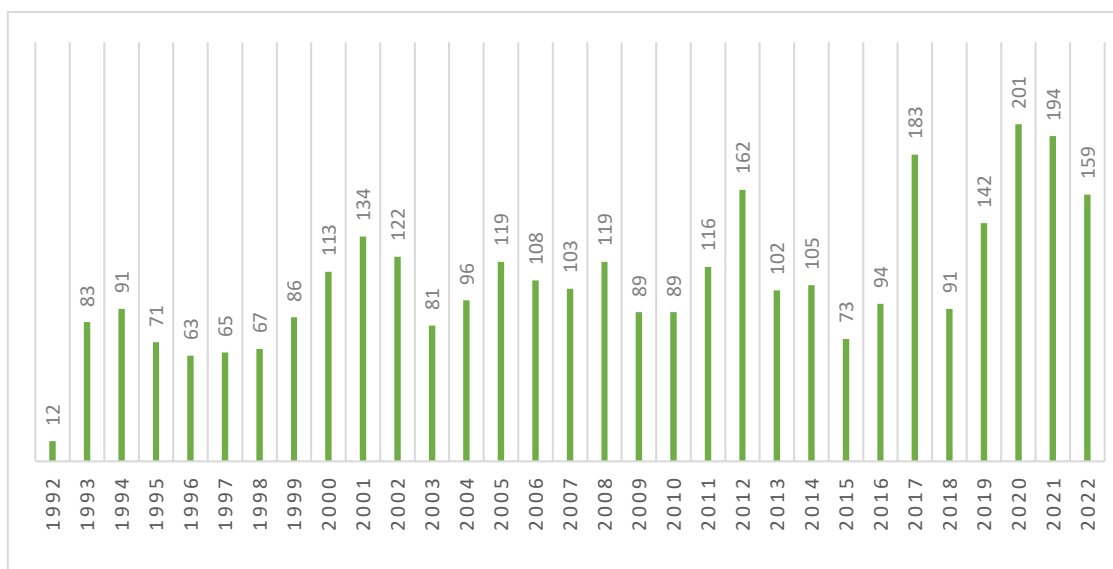

Přínos této zvěře je prozatím pro volné honitby všech tří územních obvodů myslivecky nevýznamný, přestože trend ve výskytu daňků ukazuje podle některých náznaků do budoucna ve volnosti rostoucí tendenci. Zde by měla myslivecké veřejnost zpozornět a začít již nyní uvažovat o možných dopadech dalšího šíření daňka, který se může s výhledem příštího desetiletí v některých honitbách stát dalším kolizním faktorem mezi zájmy mysliveckého a lesnického hospodaření.

Autor: Jaromír Zumr st.

V roce 2022 byl odlov následovný:

- **60** daňků (37,74 %),
- **43** daněl (27,04 %) a
- **56** daňčat (35,22 %).

Vývoj lovu daňka skvrnitého na území okresu Třebíč

PRASE DIVOKÉ

V mysliveckém roce 2022 bylo na území okresu Třebíč uloveno **4007** kusů černé zvěře. Díky opatření v souvislosti s výskytem Afrického moru prasat na našem území, která motivují myslivce ke skutečně intenzivnímu lovu černé zvěře, se v tomto roce ulovilo o 54 kusů divočáků více než v loňském roce. Samozřejmě je celoroční dodržení etiky lovu a mysliveckých zvyklostí.