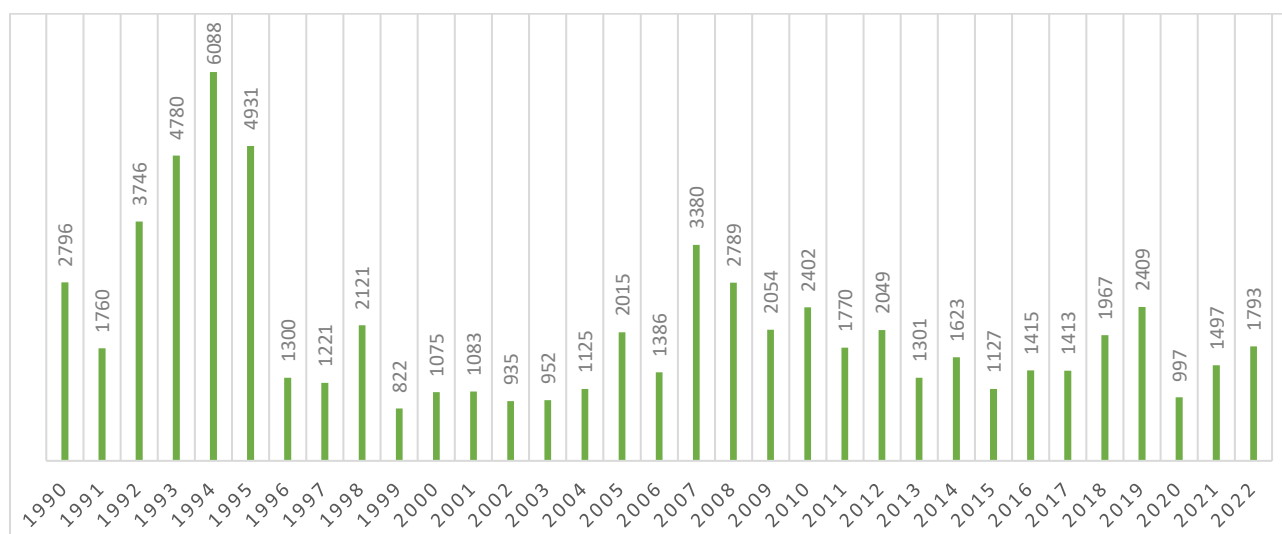

Vývoj lovu zajíce polního na území okresu Třebíč