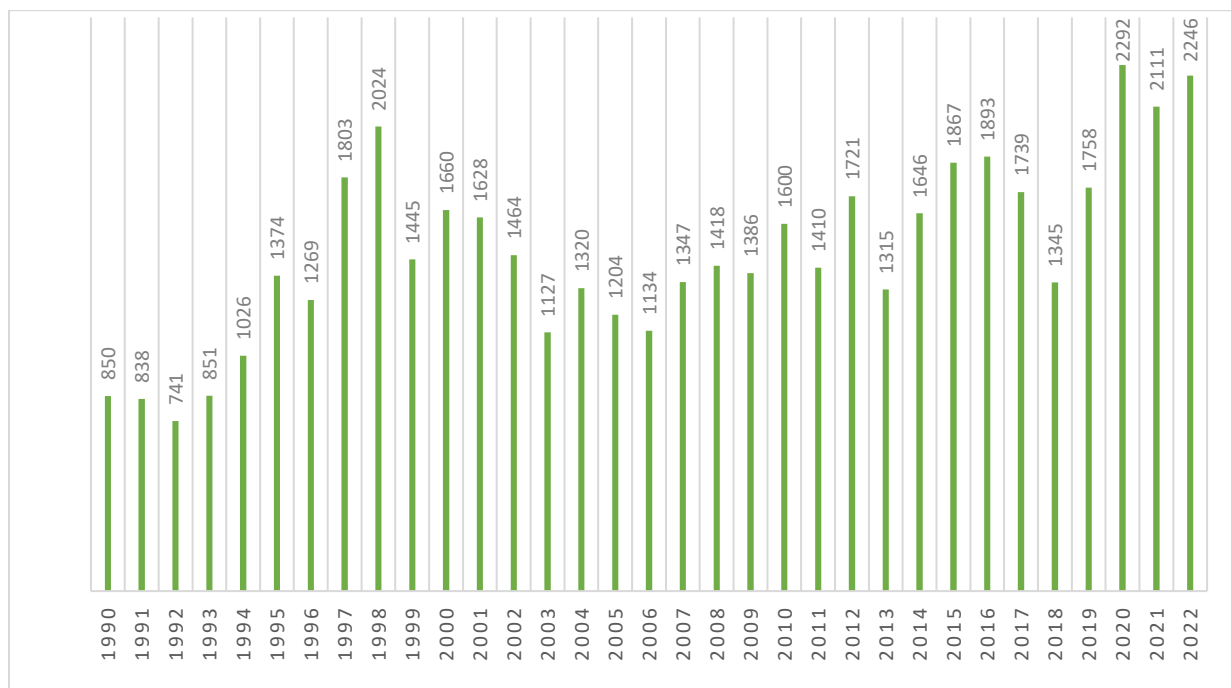

Vývoj lovu lišky obecné na území okresu Třebíč