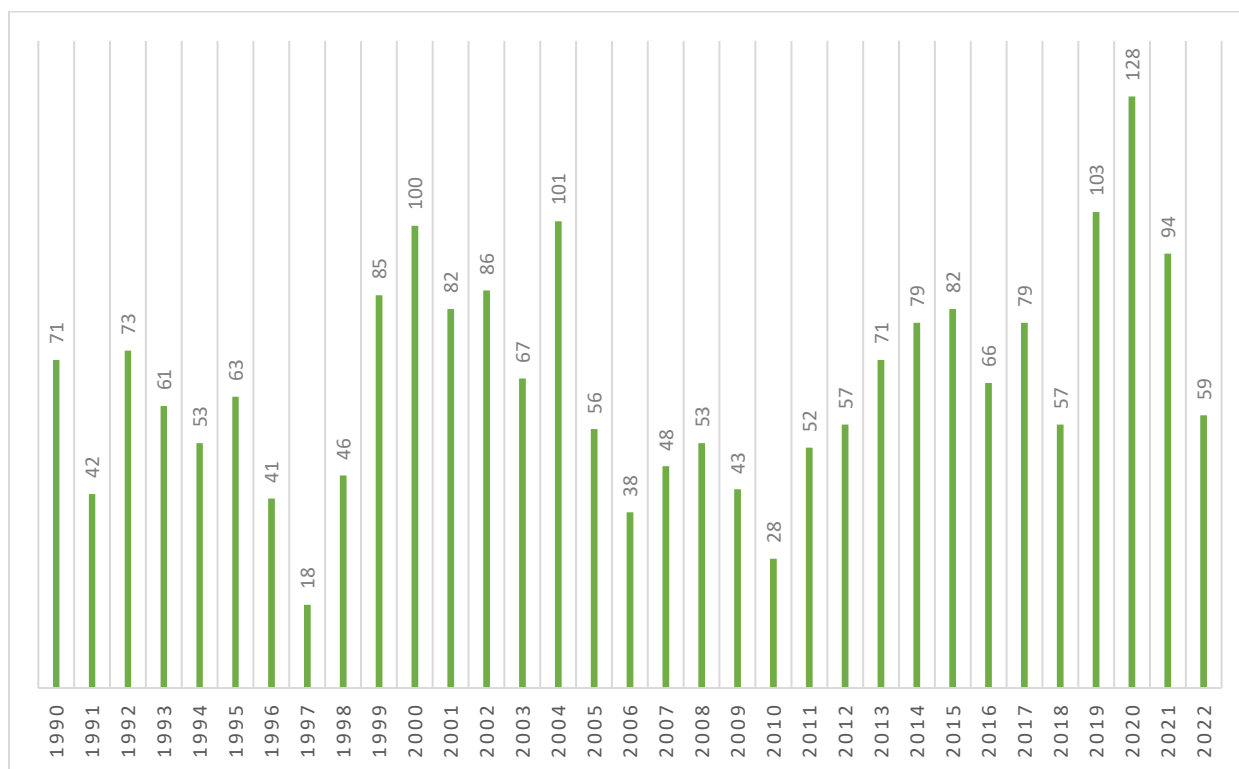

Lov tohoto druhu zvěře v okrese Třebíč, má pouze okrajový myslivecký význam. A proto je nutno muflona chápat především jako zpestření současné kulturní krajiny.

V roce 2022 byl odlov následovný:

- **16** muflonů (27,12 %),
- **20** muflonek (33,90 %) a
- **23** muflončat (38,98 %).

Autor: Jaromír Zumr ml.

Z těchto výsledků odlovů, nelze učinit žádné relevantní závěry.

Vývoj lovu mufloní zvěře na území okresu Třebíč

JELEN EVROPSKÝ A JELEN SIKY

Jak je z níže připojeného grafu patrné, souhrnný lov jelena siky a jelena evropského na okrese Třebíč má rostoucí tendenci. V průběhu mysliveckého roku 2022 bylo na území okresu Třebíč **uloveno včetně úhynu celkem 25 ks** sící zvěře a **174 ks** jelení zvěře. Těžiště lovu jelena siky je v honitbách Třebíčska a jelena evropského v honitbách Moravskobudějovicka a oboře Kralice, kde byla ulovena většina evidované zvěře.