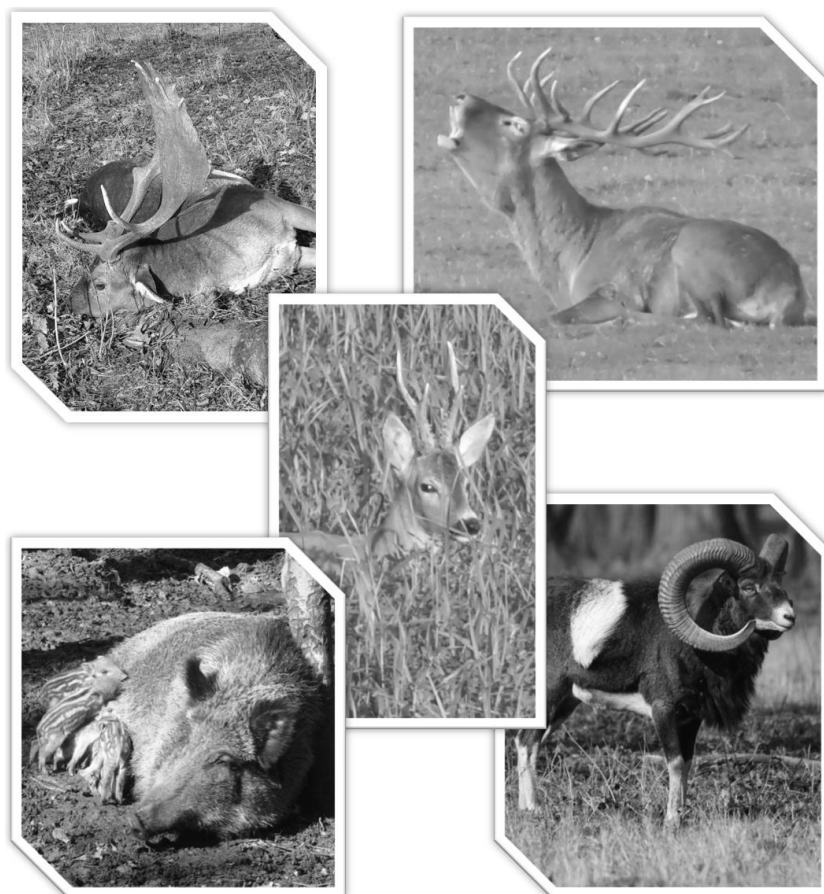

**Českomoravská myslivecká jednota, z.s.,
Okresní myslivecký spolek v Třebíči**

***CHOVATELSKÁ PŘEHLÍDKA TROFEJÍ
ULOVENÉ ZVĚŘE
za myslivecký rok 2022***

**Územní obvod Moravské Budějovice
Územní obvod Náměšť nad Oslavou
Územní obvod Třebíč**