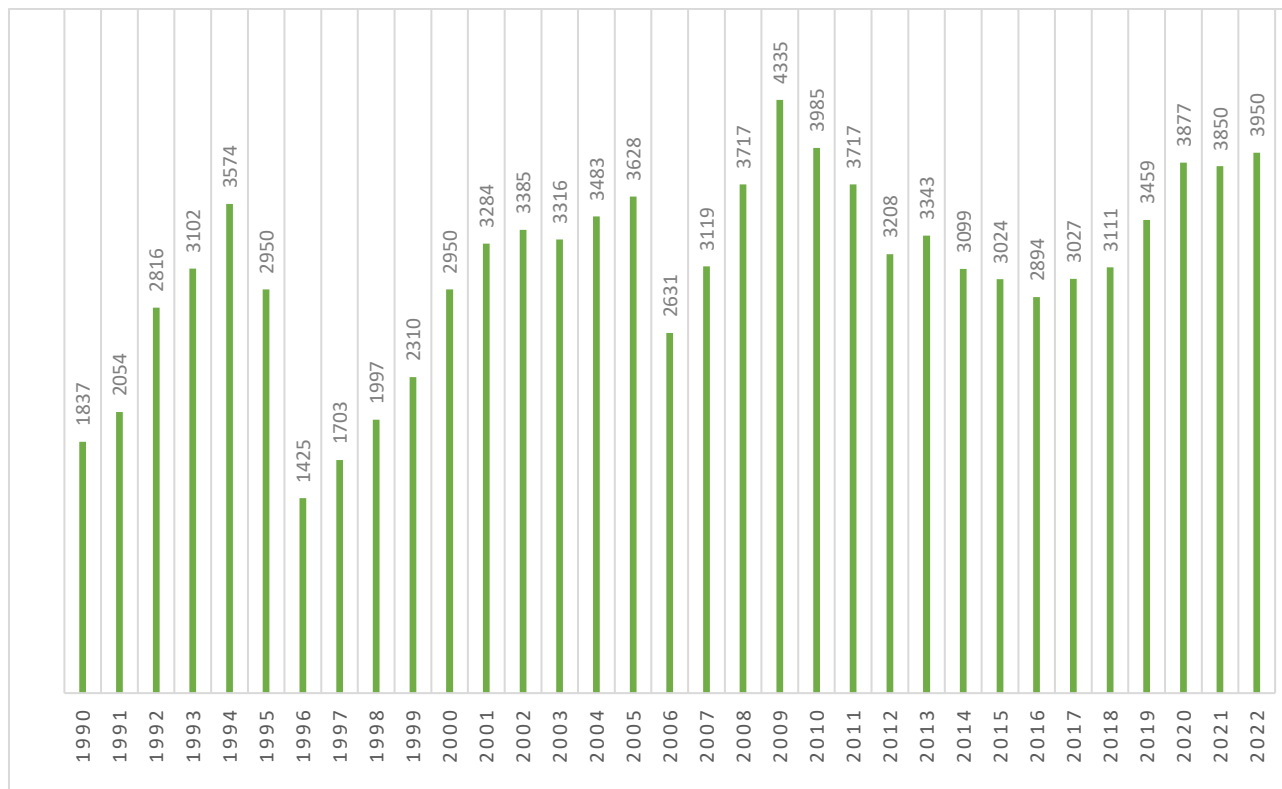

Údaje o lovu srnčí zvěře v roce 2022

OBLAST	SRNEC	SRNA	SRNČE	CELKEM
Moravské Budějovice	377	354	264	995
Náměšť nad Oslavou	262	225	176	663
Třebíč	936	786	570	2292
CELKEM	1575	1365	1010	3950