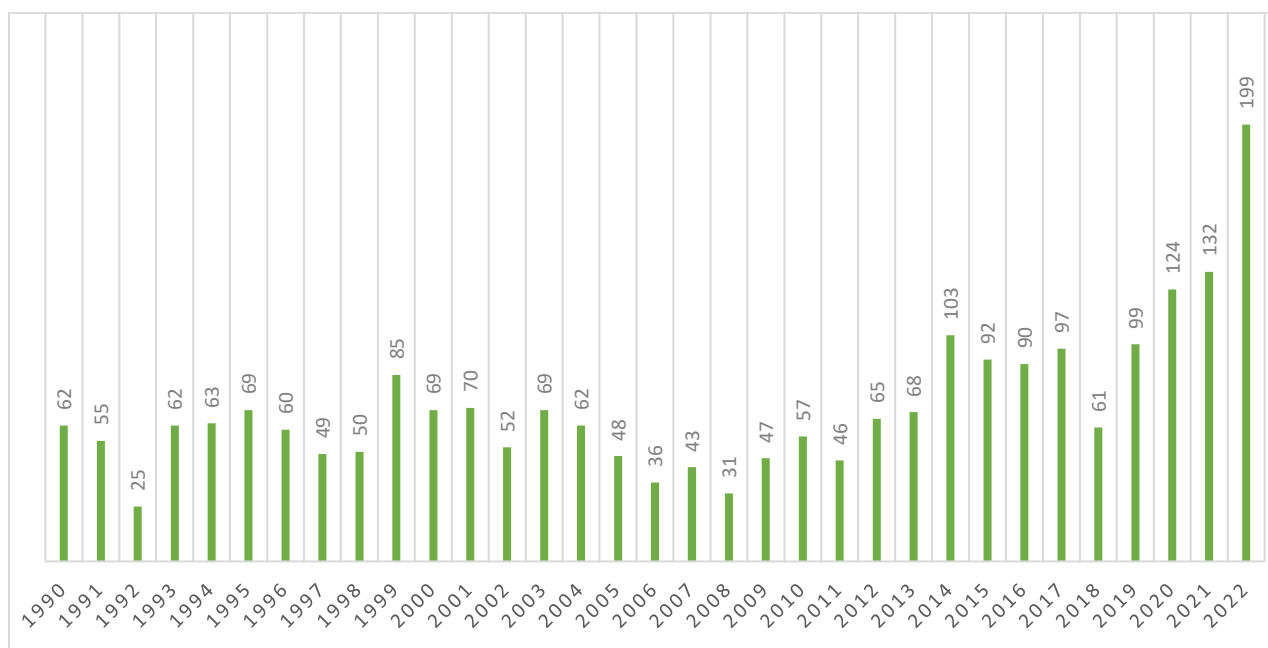

Vývoj lovu jelena lesního a jelena siky na území okresu Třebíč