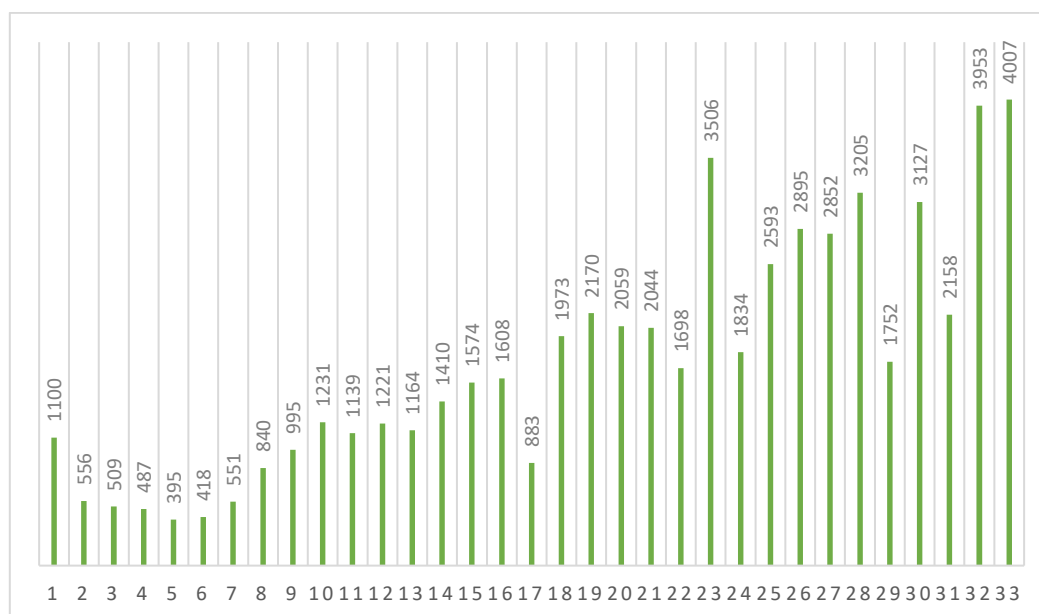

Vývoj lovu černé zvěře na území okresu Třebíč